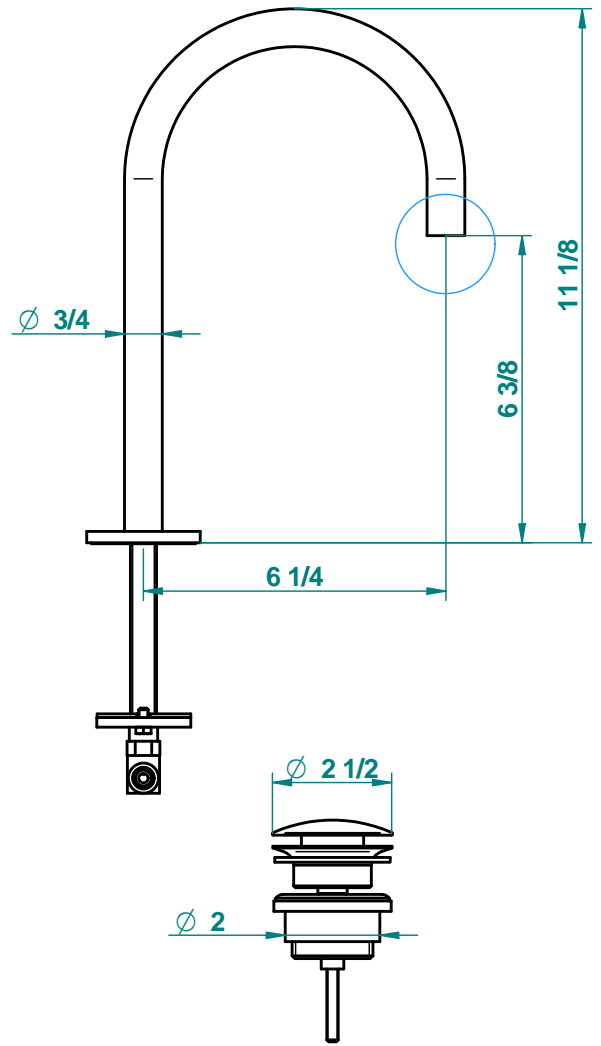

hose length
flexible Lg
schlauch länge
flexo lg

recommended drilling \varnothing
 \varnothing de perçage conseillé
empfohlener abstand
 \varnothing de perforación aconsejado

recommended interval width
entraxe conseillé
empfohlener abstand
distancia entre taladros aconsejado