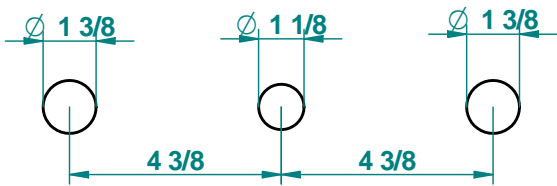

hose length
flexible Lg
schlauch länge
flexo lg

recommended drilling \varnothing
 \varnothing de perçage conseillé
empfohlener abstand
 \varnothing de perforación aconsejado

recommended interval width
entraxe conseillé
empfohlener abstand
distancia entre taladros aconsejado