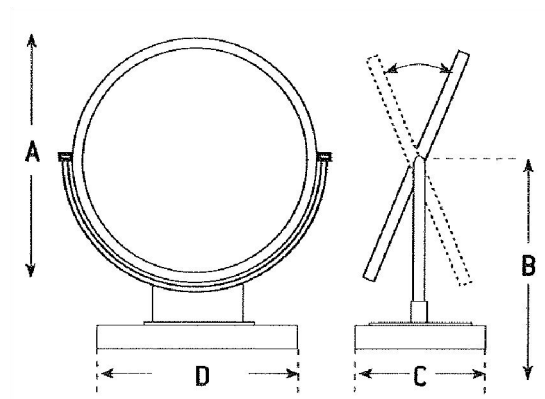

VANITY 33 SUR DALLE DE VERRE

MIROIR A POSER NON ECLAIRANT

Mesures en mm

A	Diamètre	330
B	Hauteur au centre du miroir	255
C	Largeur du piétement	170
D	Longueur du piétement	260

Hauteur 42 cm.
Bloc miroir pivotant sur 360° autour de son axe horizontal.

Finition	Codes des Finitions
chrome	109
doré	209
nickel	309
titanium	329

Glace standard	Glace optique
-	30
-	-

La glace grossissante de qualité optique est un verre épais façonné pour obtenir une lentille plan convexe. Effet loupe.