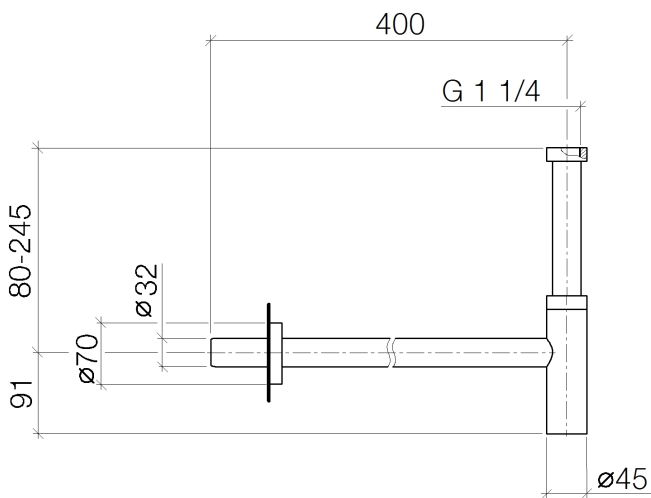

Sink - Series-various
Lavatory siphon - Dark Platinum matte
Article number: 10 060 970-99

- Flange diameter 2-3/4"

Dark Platinum matte

Dimensional drawing

All dimensions in mm / inch = mm x 0,0394

Sink - Series-various

Lavatory siphon - Dark Platinum matte

Article number: 10 060 970-99

Sink - Series-various
Lavatory siphon - Dark Platinum matte
Article number: 10 060 970-99

Other surface finishes

polished chrome
10 060 970-00

Spare parts list

Number	Item Number	Designation	Number of units
1	09 14 20 060 90	Washer -	1
2	09 28 23 007-99	pipe	1
3	09 23 30 022-99	nut	2
4	09 14 03 015 90	Washer -	1
5	09 28 23 019-99	pipe	1
6	09 14 10 149 90	Washer -	1
7	04 11 01 045 00-99	casing	1
8	09 14 10 148 90	Washer -	2
9	09 21 02 004-99	lid	1
10	09 14 10 112 90	Washer -	2
11	09 28 23 018-99	pipe	1
12	09 27 20 060-99	rosette	1