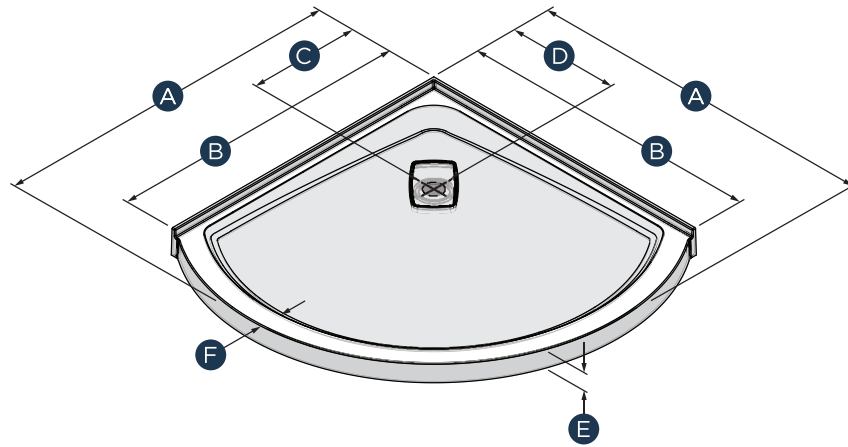

SOHO

shower bases / bases de douche

various sizes / différentes configurations

SOHO ROUND CORNER BASE BASE DE DOUCHE RONDE EN COIN

with corner drain / avec drain en coin

- reinforced acrylic construction in white gloss finish
- integrated tiling flange
- low profile threshold
- concealed drain with cover
- construction en acrylique renforcé avec fini blanc lustré
- bride de carrelage intégrée
- seuil à profil bas
- drain dissimulé par un couvercle

DIMENSIONS DIMENSIONS

BEFORE INSTALLATION AVANT INSTALLATION		AFTER INSTALLATION* APRÈS INSTALLATION*		DRAIN LOCATION EMPLACEMENT DU DRAIN		THRESHOLD SEUIL	
A	B	A2	B2	C	D	E	F
LENGTH LONGUEUR	WIDTH LARGEUR	LENGTH LONGUEUR	WIDTH LARGEUR	CENTER TO SIDE CENTRE AU CÔTÉ	CENTER TO BACK CENTRE À L'ARRIÈRE	HEIGHT HAUTEUR	WIDTH LARGEUR
36 36"	40.63"	22"	35"	12"	12"	2.50"	3"
1219 mm	1032 mm	1168 mm	889 mm	305 mm	305 mm	64 mm	76 mm

Note that dimensions are approximate (tolerance: 0.25" / 6.4 mm). Dimensions subject to change without prior notice.
La tolérance de variation des dimensions est de ± 0,25" / 6.4mm. Les dimensions peuvent changer sans préavis.

*Based on standard installation of drywall/sheetrock and tile surface. These dimensions are approximate and may vary depending on materials used.
*Basé sur une installation standard de cloison sèche et de carrelage. Ces dimensions sont approximatives et peuvent varier en fonction des matériaux utilisés.