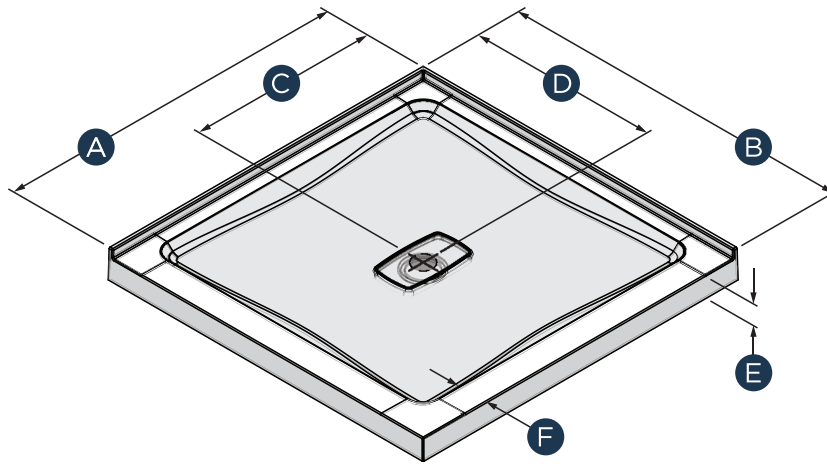

SOHO

shower bases / bases de douche

various sizes / différentes configurations

SOHO SQUARE CORNER BASE BASE DE DOUCHE CARÉE EN COIN

with center drain / avec drain central

- reinforced acrylic construction in white gloss finish
- integrated tiling flange
- low profile threshold
- concealed drain with cover
- construction en acrylique renforcé avec fini blanc lustré
- bride de carrelage intégrée
- seuil à profil bas
- drain dissimulé par un couvercle

DIMENSIONS DIMENSIONS

BEFORE INSTALLATION AVANT INSTALLATION		AFTER INSTALLATION* APRÈS INSTALLATION*		DRAIN LOCATION EMPLACEMENT DU DRAIN		THRESHOLD SEUIL	
A	B	A2	B2	C	D	E	F
LENGTH LONGUEUR	WIDTH LARGEUR	LENGTH LONGUEUR	WIDTH LARGEUR	CENTER TO SIDE CENTRE AU CÔTÉ	CENTER TO BACK CENTRE À L'ARRIÈRE	HEIGHT HAUTEUR	WIDTH LARGEUR
36	36"	35"	35"	17.25"	17.25"	2.50"	3"
36	914 mm	889 mm	889 mm	438 mm	438 mm	64 mm	76 mm
40	40"	39"	39"	19.25"	19.25"	2.50"	3"
40	1016 mm	991 mm	991 mm	489 mm	489 mm	64 mm	76 mm

Note that dimensions are approximate (tolerance: 0.25"/ 6.4 mm). Dimensions subject to change without prior notice.
La tolérance de variation des dimensions est de ± 0,25" / 6.4mm. Les dimensions peuvent changer sans préavis.

*Based on standard installation of drywall/sheetrock and tile surface. These dimensions are approximate and may vary depending on materials used.
*Basé sur une installation standard de cloison sèche et de carrelage. Ces dimensions sont approximatives et peuvent varier en fonction des matériaux utilisés.