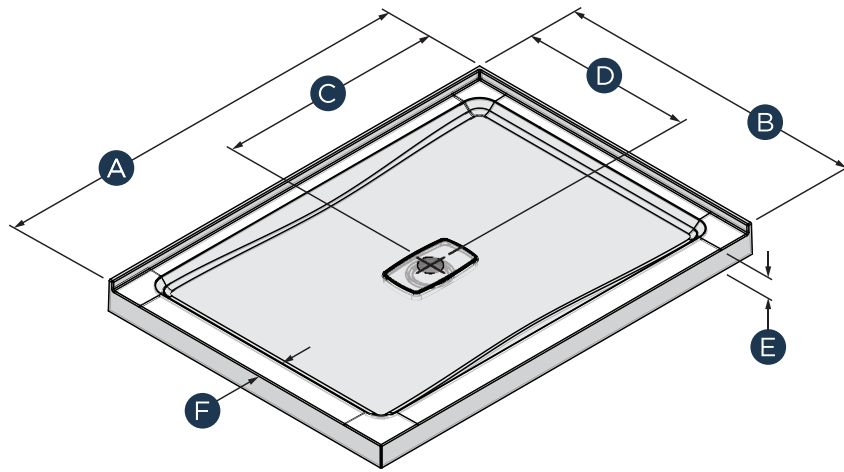

SOHO

shower bases / bases de douche

various sizes / différentes configurations

SOHO RECTANGULAR CORNER BASE BASE DE DOUCHE RECTANGULAIRE EN COIN

with center drain / avec drain central

- reinforced acrylic construction in white gloss finish
- integrated tiling flange
- low profile threshold
- concealed drain with cover
- left and right hand corner bases available

- construction en acrylique renforcé avec fini blanc lustré
- bride de carrelage intégrée
- seuil à profil bas
- drain dissimulé par un couvercle
- base disponible avec bride de carrelage à gauche ou à droite

DIMENSIONS DIMENSIONS

	BEFORE INSTALLATION AVANT INSTALLATION		AFTER INSTALLATION* APRÈS INSTALLATION*		DRAIN LOCATION EMPLACEMENT DU DRAIN		THRESHOLD SEUIL	
	A	B	A2	B2	C	D	E	F
	LENGTH LONGUEUR	WIDTH LARGEUR	LENGTH LONGUEUR	WIDTH LARGEUR	CENTER TO SIDE CENTRE AU CÔTÉ	CENTER TO BACK CENTRE À L'ARRIÈRE	HEIGHT HAUTEUR	WIDTH LARGEUR
48 32	49" 1245 mm	32" 813 mm	48" 1219 mm	31" 787 mm	24" 610 mm	15.50" 1880 mm	2.50" 64 mm	3" 76 mm
48 34	49" 1245 mm	34" 864 mm	48" 1219 mm	33" 838 mm	24" 610 mm	16.50" 419 mm	2.50" 64 mm	3" 76 mm
48 36	49" 1245 mm	36" 914 mm	48" 1219 mm	35" 889 mm	24" 610 mm	17.50" 445 mm	2.50" 64 mm	3" 76 mm
48 40	49" 1245 mm	40" 1016 mm	48" 1219 mm	39" 991 mm	24" 610 mm	19.50" 495 mm	2.50" 64 mm	3" 76 mm
60 32	61" 1549 mm	32" 813 mm	60" 1524 mm	31" 787 mm	30" 762 mm	15.50" 1880 mm	2.50" 64 mm	3" 76 mm
60 36	61" 1549 mm	36" 914 mm	60" 1524 mm	35" 889 mm	30" 762 mm	17.50" 445 mm	2.50" 64 mm	3" 76 mm
60 40	61" 1549 mm	40" 1016 mm	60" 1524 mm	39" 991 mm	30" 762 mm	19.50" 495 mm	2.50" 64 mm	3" 76 mm

Note that dimensions are approximate (tolerance: 0.25" / 6.4 mm). Dimensions subject to change without prior notice.
La tolérance de variation des dimensions est de ± 0,25" / 6.4mm. Les dimensions peuvent changer sans préavis.