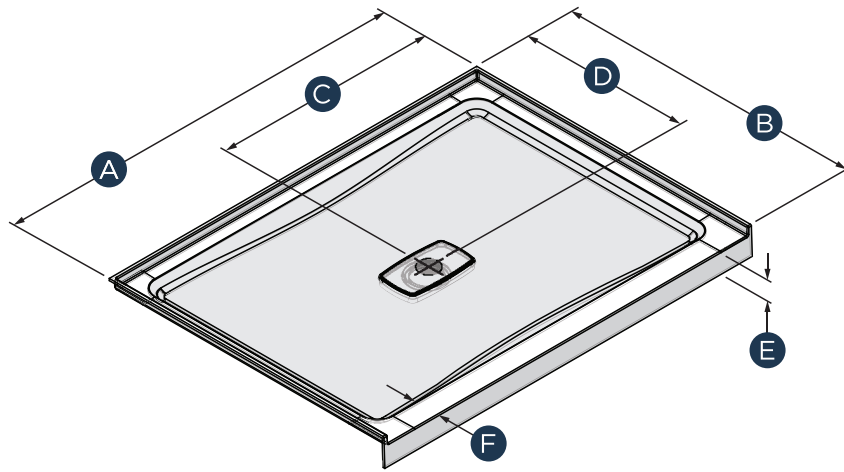

SOHO

shower bases / bases de douche

various sizes / différentes configurations

SOHO RECTANGULAR ALCOVE BASE BASE DE DOUCHE RECTANGULAIRE EN ALCOVE

with center drain / avec drain central

- reinforced acrylic construction in white gloss finish
- integrated tiling flange
- low profile threshold
- concealed drain with cover

- construction en acrylique renforcé avec fini blanc lustré
- bride de carrelage intégrée
- seuil à profil bas
- drain dissimulé par un couvercle

DIMENSIONS DIMENSIONS

	BEFORE INSTALLATION AVANT INSTALLATION		AFTER INSTALLATION* APRÈS INSTALLATION*		DRAIN LOCATION EMPLACEMENT DU DRAIN		THRESHOLD SEUIL	
	A	B	A2	B2	C	D	E	F
	LENGTH LONGUEUR	WIDTH LARGEUR	LENGTH LONGUEUR	WIDTH LARGEUR	CENTER TO SIDE CENTRE AU CÔTÉ	CENTER TO BACK CENTRE À L'ARRIÈRE	HEIGHT HAUTEUR	WIDTH LARGEUR
48 32	48" 1219 mm	32" 813 mm	46" 1168 mm	31" 787 mm	24" 610 mm	15.50" 1880 mm	2.50" 64 mm	3" 76 mm
48 34	48" 1219 mm	34" 864 mm	46" 1168 mm	33" 838 mm	24" 610 mm	16.50" 419 mm	2.50" 64 mm	3" 76 mm
48 36	48" 1219 mm	36" 914 mm	46" 1168 mm	35" 889 mm	24" 610 mm	17.50" 445 mm	2.50" 64 mm	3" 76 mm
48 40	48" 1219 mm	40" 1016 mm	46" 1168 mm	39" 991 mm	24" 610 mm	19.50" 495 mm	2.50" 64 mm	3" 76 mm
60 32	60" 1524 mm	32" 813 mm	58" 1473 mm	31" 787 mm	30" 762 mm	15.50" 1880 mm	2.50" 64 mm	3" 76 mm
60 36	60" 1524 mm	36" 914 mm	58" 1473 mm	35" 889 mm	30" 762 mm	17.50" 445 mm	2.50" 64 mm	3" 76 mm
60 40	60" 1524 mm	40" 1016 mm	58" 1473 mm	39" 991 mm	30" 762 mm	19.50" 495 mm	2.50" 64 mm	3" 76 mm

Note that dimensions are approximate (tolerance: 0.25" / 6.4 mm). Dimensions subject to change without prior notice.
La tolérance de variation des dimensions est de ± 0,25" / 6.4mm. Les dimensions peuvent changer sans préavis.