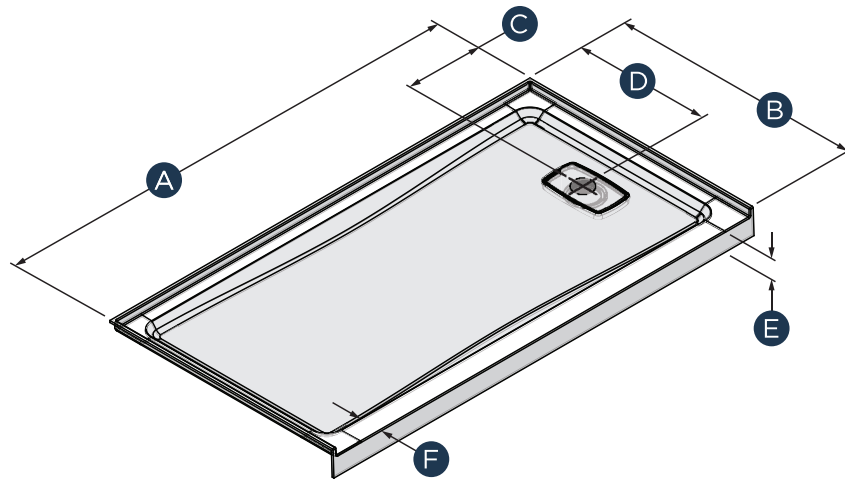

SOHO

shower bases / bases de douche

various sizes / différentes configurations

SOHO RECTANGULAR ALCOVE BASE BASE DE DOUCHE RECTANGULAIRE EN ALCOVE

with side drain / avec drain sur le côté

- reinforced acrylic construction in white gloss finish
- integrated tiling flange
- low profile threshold
- concealed drain with cover
- side drain design ideal for standard tub replacement
- left and right hand drain available
- construction en acrylique renforcé avec fini blanc lustré
- bride de carrelage intégrée
- seuil à profil bas
- drain dissimulé par un couvercle
- drain sur le côté, idéal pour remplacer une baignoire standard
- drain disponible à gauche ou à droite

DIMENSIONS DIMENSIONS

	BEFORE INSTALLATION AVANT INSTALLATION		AFTER INSTALLATION* APRÈS INSTALLATION*		DRAIN LOCATION EMPLACEMENT DU DRAIN		THRESHOLD SEUIL	
	A	B	A2	B2	C	D	E	F
	LENGTH LONGUEUR	WIDTH LARGEUR	LENGTH LONGUEUR	WIDTH LARGEUR	CENTER TO SIDE CENTRE AU CÔTÉ	CENTER TO BACK CENTRE À L'ARRIÈRE	HEIGHT HAUTEUR	WIDTH LARGEUR
60	60"	30"	58"	29"	7.50"	14.50"	2.50"	3"
30	1524 mm	762 mm	1473 mm	737 mm	191 mm	1880 mm	64 mm	76 mm
60	60"	32"	58"	31"	7.50"	15.50"	2.50"	3"
32	1524 mm	813 mm	1473 mm	787 mm	191 mm	1880 mm	64 mm	76 mm

Note that dimensions are approximate (tolerance: 0.25" / 6.4 mm). Dimensions subject to change without prior notice.
La tolérance de variation des dimensions est de ± 0,25" / 6.4mm. Les dimensions peuvent changer sans préavis.

*Based on standard installation of drywall/sheetrock and tile surface. These dimensions are approximate and may vary depending on materials used.

*Basé sur une installation standard de cloison sèche et de carrelage. Ces dimensions sont approximatives et peuvent varier en fonction des matériaux utilisés.