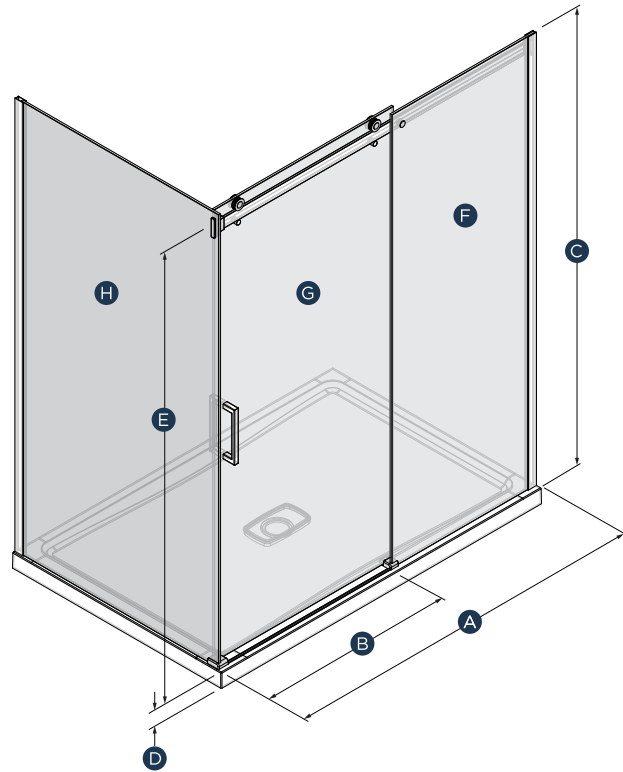

## FLOW CORNER

corner shower door / porte de douche en coin

height/hauteur: **74"** sizes/grandeurs: **4832 / 4834 / 4836 / 4840 / 6032 / 6034 / 6036 / 6040**

## FLOW CORNER

corner shower door / porte de douche en coin

- rolling shower door system
- polished chrome or brushed nickel finish
- 3/8" and 5/16" (10mm and 8mm) clear tempered
- reversible design for left and right hand installations

- porte de douche avec système de roulement
- fini chrome ou nickel brossé
- verre trempé clair de 3/8" (10mm) et 5/16" (8mm)
- réversible pour une installation avec ouverture à gauche ou à droite

### RETURN PANEL (RP)/PANNEAU DE RETOUR (PR)

H				
32"	34"	36"	40"	ADJUSTMENT AJUSTEMENT
29.25" x 74" 743 x 1880 mm	31.25" x 74" 794 x 1880 mm	33.25" x 74" 845 x 1880 mm	37.20" x 74" 945 x 1880 mm	+ 1.50" + 38 mm